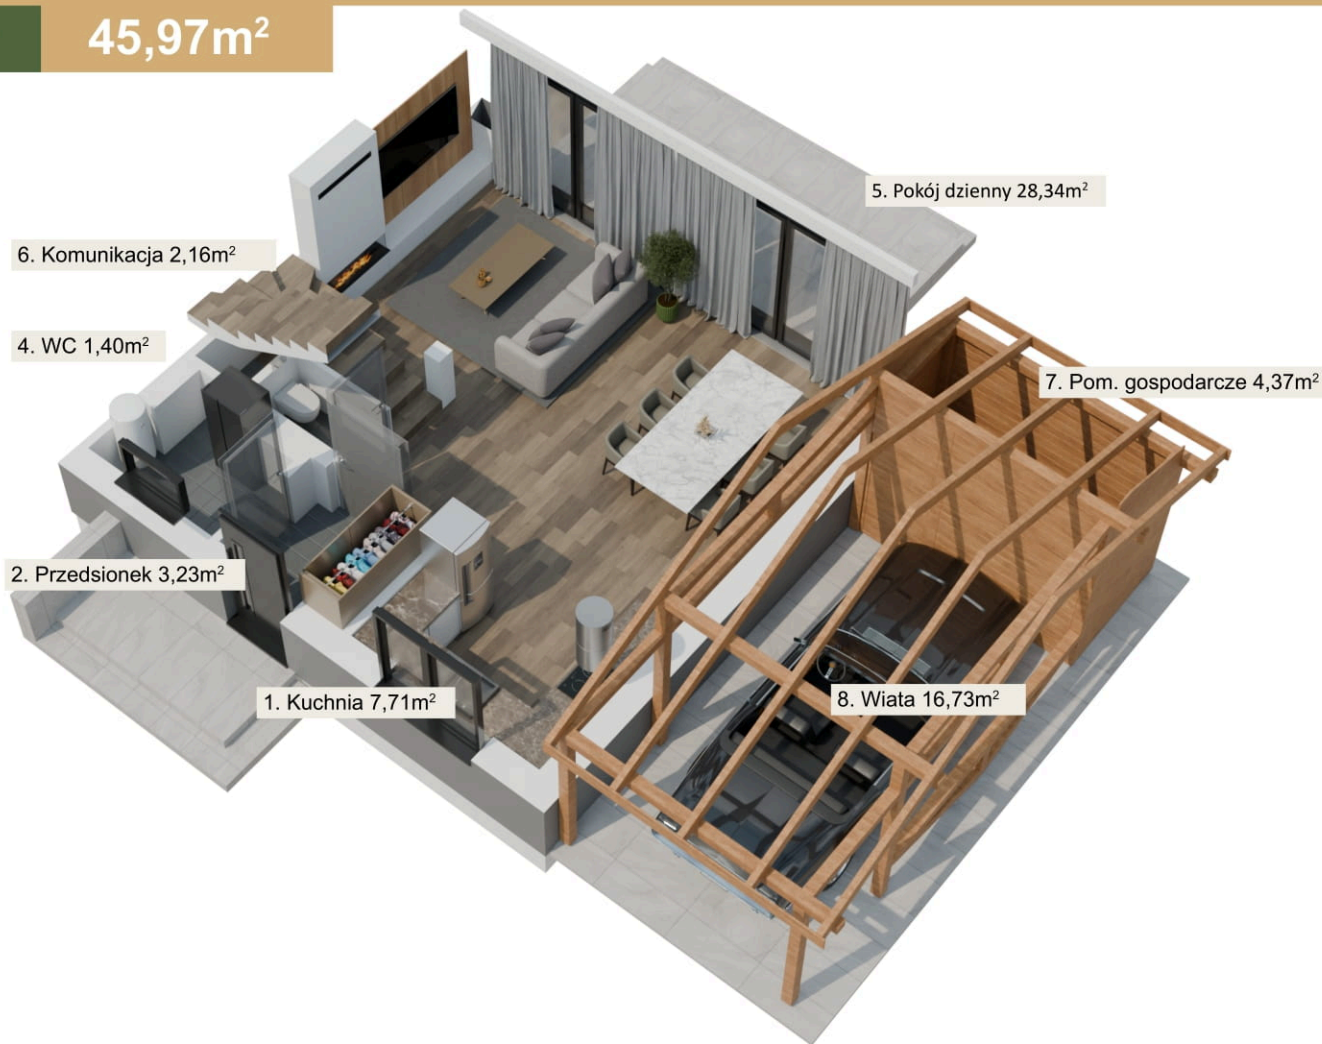

W otoczeniu przyrody,
nieopodal rezerwatu
przyrody Łagiewniki

Świetna lokalizacja,
7 km do centrum
Zgierza

Dom wyposażony w
pompę ciepła, szambo i
studnię głębinową

Parter

45,97m²

1. Kuchnia	7,71
2. Przedsiónek	3,23
3. Kotłownia	3,13
4. WC	1,40
5. Pokój dzienny	28,34
6. Komunikacja	2,16
Łącznie :	45,97
7. Pom.gospodarcze	4,37
8. Wiata	16,73

W otoczeniu przyrody, nieopodal rezerwatu przyrody Łągiewniki

Świetna lokalizacja, 7 km do centrum Zgierza

Dom wyposażony w pompę ciepła, szambo i studnię głębinową

Piętro

42,33m²

1. Sypialnia	10,06
2. Łazienka	6,64
3. Komunikacja	3,47
4. Sypialnia	12,92
5. Sypialnia	9,24