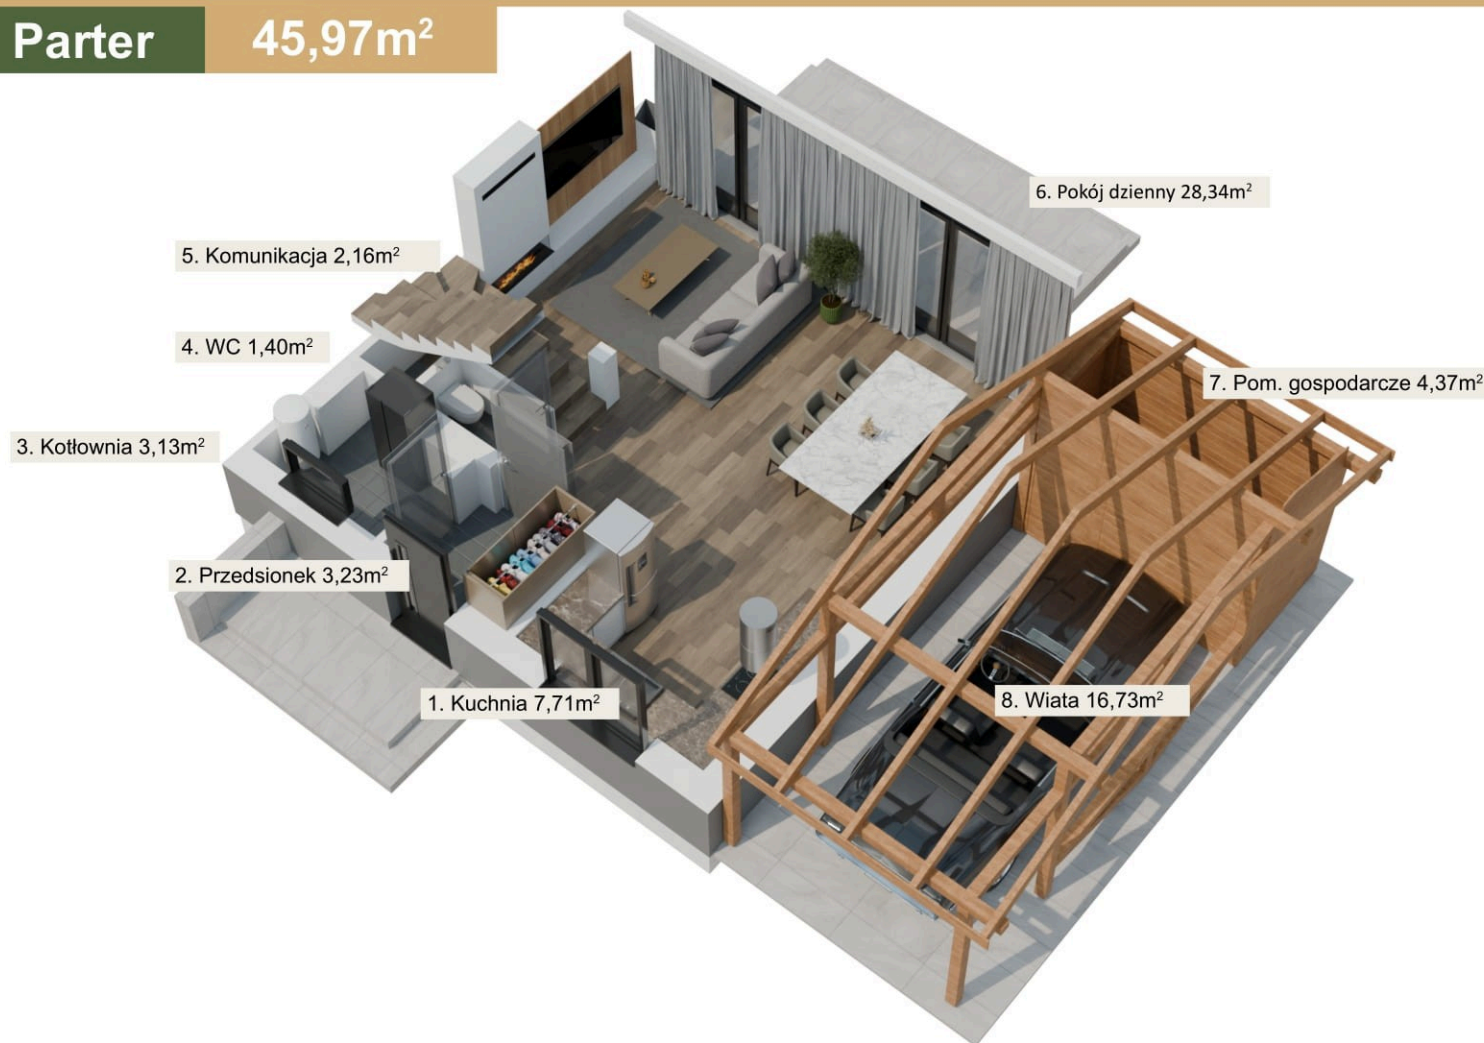

W otoczeniu przyrody, nieopodal rezerwatu przyrody Łagiewniki

Świetna lokalizacja, 7 km do centrum Zgierza

Dom wyposażony w pompę ciepła, szambo i studnię głębinową

Parter

45,97m²

1. Kuchnia	7,71
2. Przedsiónek	3,23
3. Kotłownia	3,13
4. WC	1,40
5. Pokój dzienny	28,34
6. Komunikacja	2,16
Łącznie :	45,97
7. Pom.gospodarcze	4,37
8. Wiata	16,73

W otoczeniu przyrody, nieopodal rezerwatu przyrody Łągiewniki

Świetna lokalizacja, 7 km do centrum Zgierza

Dom wyposażony w pompę ciepła, szambo i studnię głębinową

Piętro

42,33m²

1. Sypialnia	10,06
2. Łazienka	6,64
3. Komunikacja	3,47
4. Sypialnia	12,92
5. Sypialnia	9,24