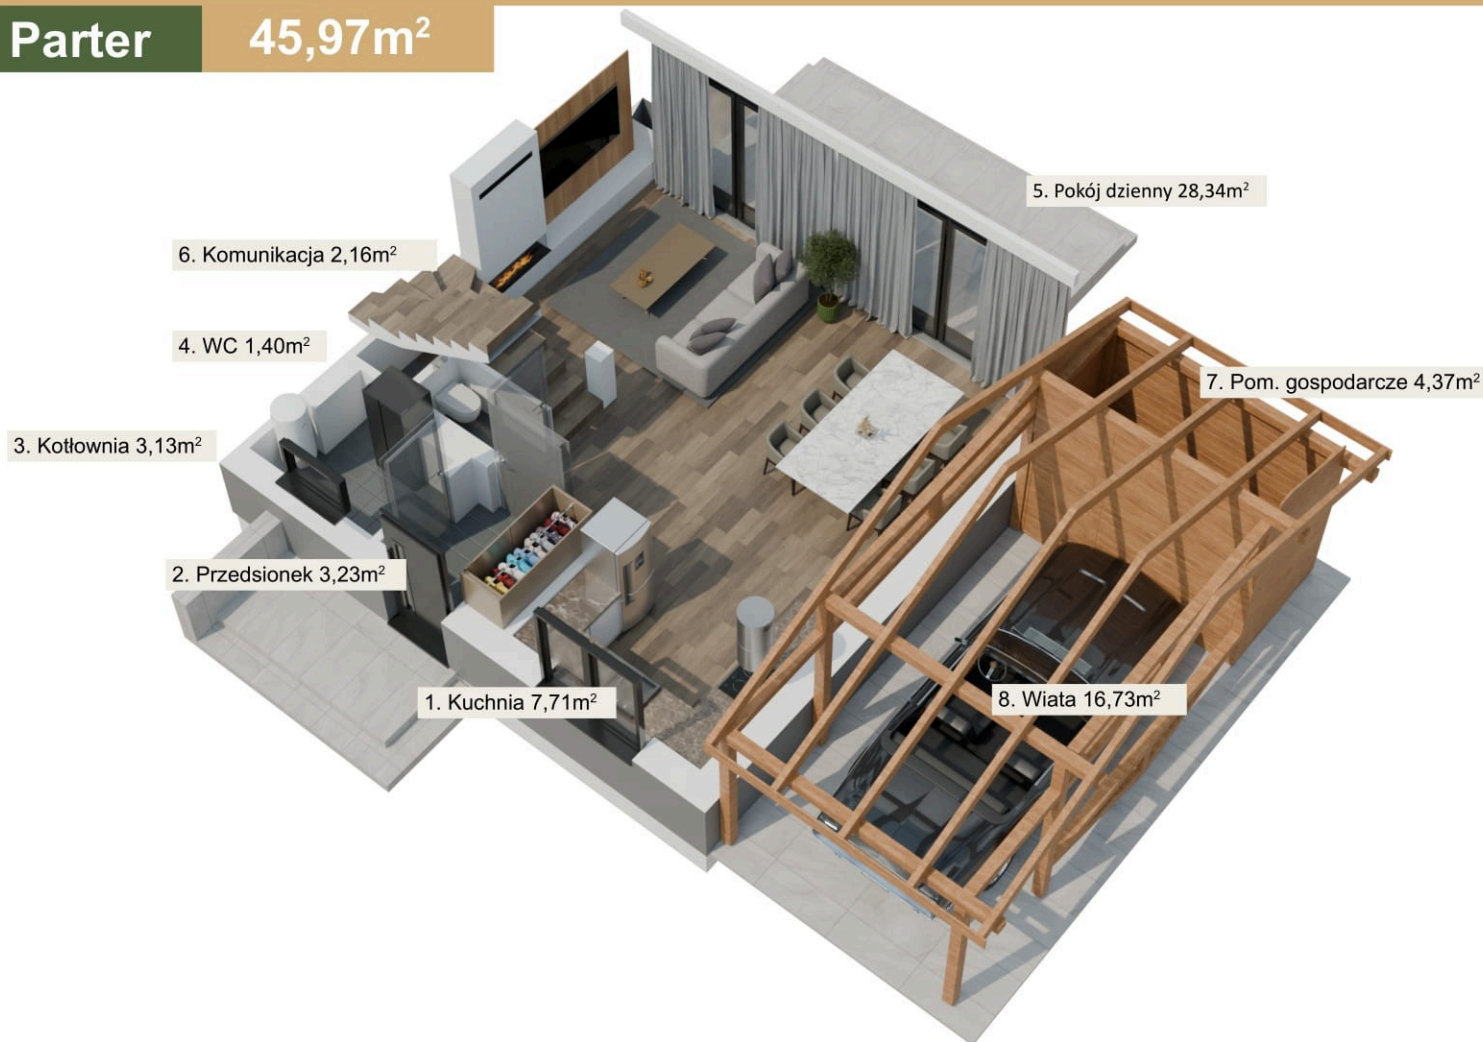

W otoczeniu przyrody, nieopodal rezerwatu przyrody Łagiewniki

Świetna lokalizacja, 7 km do centrum Zgierza

Dom wyposażony w pompę ciepła, szambo i studnię głębinową

Parter

45,97m²

1. Kuchnia	7,71
2. Przedsiónek	3,23
3. Kotłownia	3,13
4. WC	1,40
5. Pokój dzienny	28,34
6. Komunikacja	2,16
Łącznie :	45,97
7. Pom.gospodarcze	4,37
8. Wiata	16,73

W otoczeniu przyrody, nieopodal rezerwatu przyrody Łągiewniki

Świetna lokalizacja, 7 km do centrum Zgierza

Dom wyposażony w pompę ciepła, szambo i studnię głębinową

Piętro

42,33m²

1. Sypialnia	10,06
2. Łazienka	6,64
3. Komunikacja	3,47
4. Sypialnia	12,92
5. Sypialnia	9,24