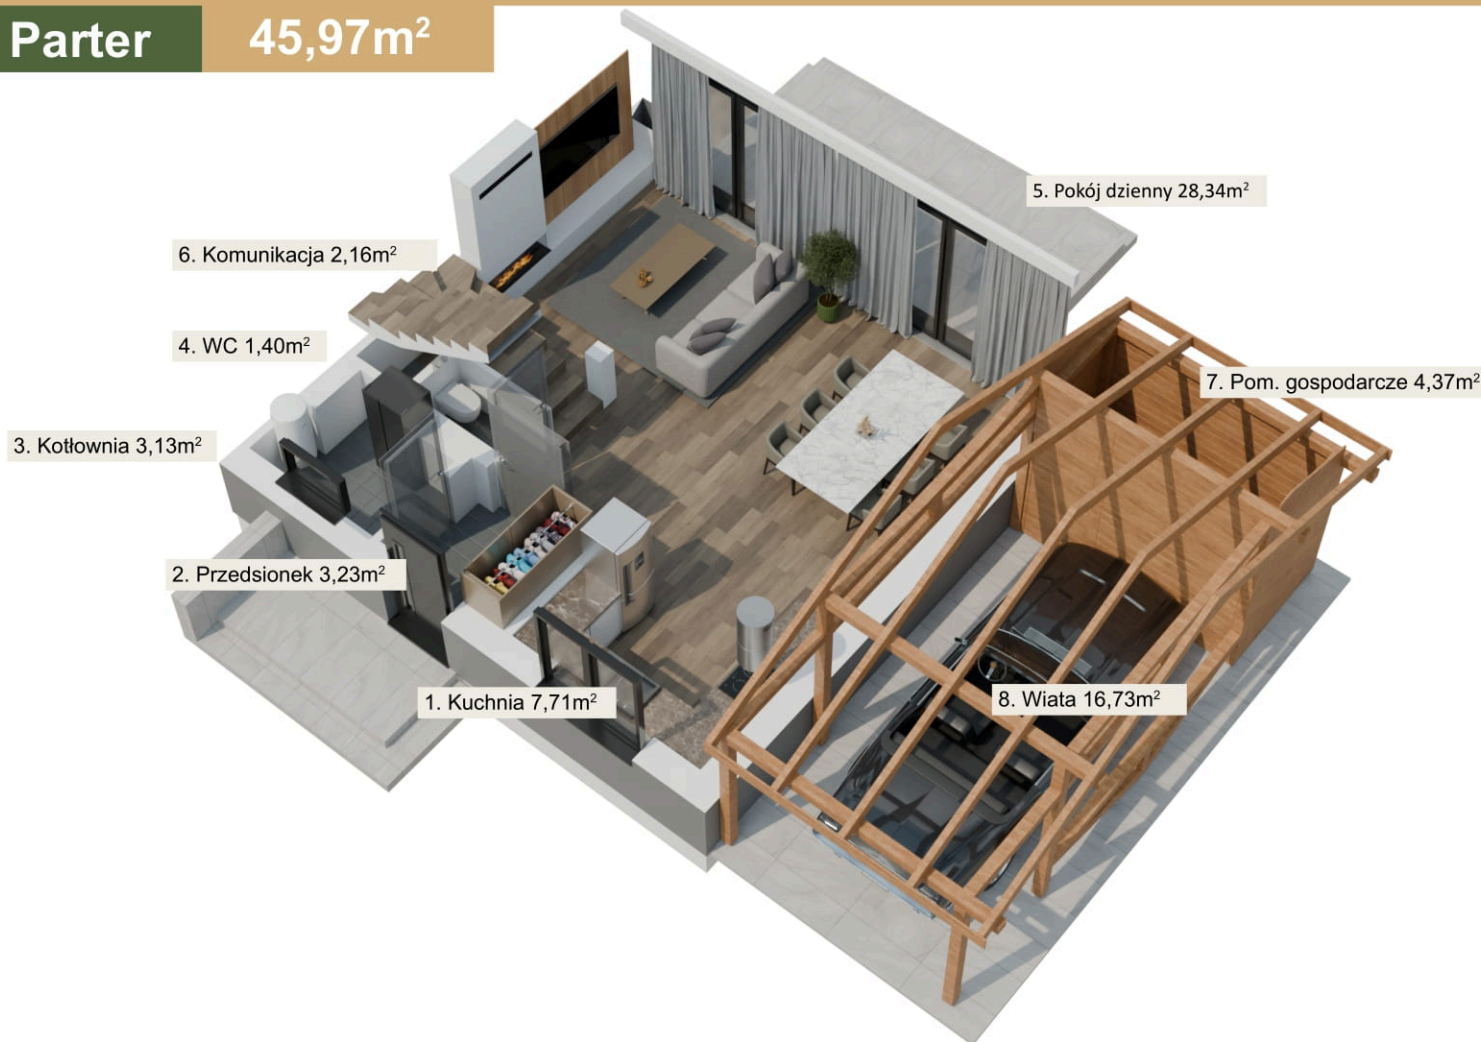

W otoczeniu przyrody,  
nieopodal rezerwatu  
przyrody Łagiewniki

Świetna lokalizacja,  
7 km do centrum  
Zgierza

Dom wyposażony w  
pompę ciepła, szambo i  
studnię głębinową

Parter

45,97m<sup>2</sup>

1. Kuchnia	7,71
2. Przedsiónek	3,23
3. Kotłownia	3,13
4. WC	1,40
5. Pokój dzienny	28,34
6. Komunikacja	2,16
<b>Łącznie :</b>	<b>45,97</b>
7. Pom.gospodarcze	4,37
8. Wiata	16,73

Lokal 1 prawy

88,30m<sup>2</sup>

4 pokoje

W otoczeniu przyrody, nieopodal rezerwatu przyrody Łągiewniki

Świetna lokalizacja, 7 km do centrum Zgierza

Dom wyposażony w pompę ciepła, szambo i studnię głębinową

Piętro

42,33m<sup>2</sup>

1. Sypialnia	10,06
2. Łazienka	6,64
3. Komunikacja	3,47
4. Sypialnia	12,92
5. Sypialnia	9,24

**Łącznie : 42,33**